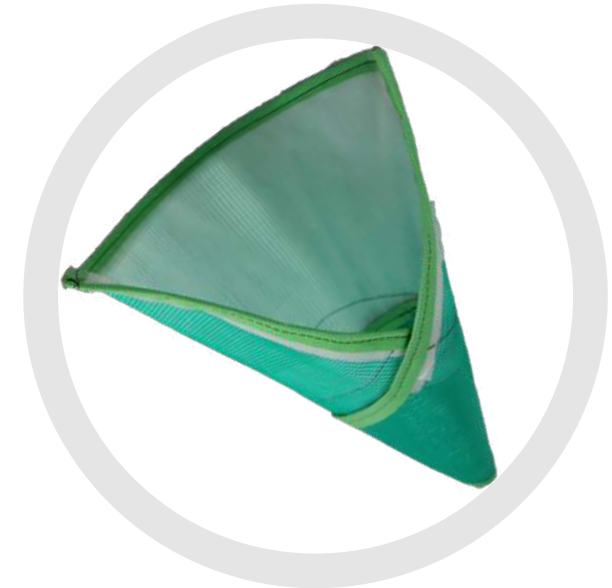

Es una malla para flores plástica de poliolefina, alarga el tallo y logra una estética diferente a la flor. También protege la integridad del botón floral desde su fase de desarrollo y crecimiento, almacenamiento, transporte, distribución hasta la llegada de las flores al cliente final.

CAPUCHÓN

Cubierta plástica que suele añadir un toque estético y festivo al arreglo o bonche, realzando su belleza.

- Liso
- Microperforados
- Macroperforados
- Varias medidas

SERVICIO DE RIBETEADO

PERSONALIZABLE