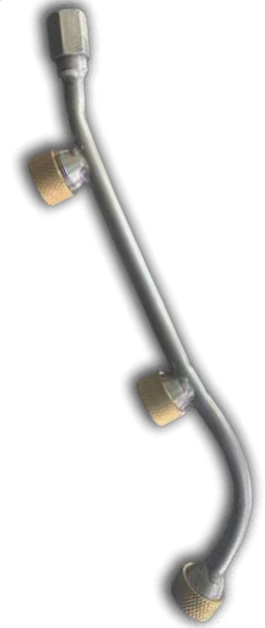

DUCHAS

DE RIEGO

- 400 Orificios
- 1000 Orificios

LANZA

DE FUMIGACIÓN

Lanza metálica de fumigación de 3 salidas para aspersora o fumigadora a motor,

- Disco C-35
- Difusor C-35
- Filtro Metálico C-35

CINTA ADHESIVA

- 18mm x 100 yardas
- 24mm x 100 yardas
- 48mm x 80 yardas
- 48mm x 100 yardas (Impresión)
- 48mm x 200 yardas
- 72mm x 100 yardes
- Masking 18 Y 24.

Impresión personalizada

DIRECCIÓN: Panamericana Norte s/n y 26 de Septiembre
ELFS.: (593-2) 23855817 / (593-9) 92747048 / (593-9) 38879155
E-MAIL: innovaplásticos@gmail.com
ventas@innovoplast@gmail.com

TABACUNDO - ECUADOR