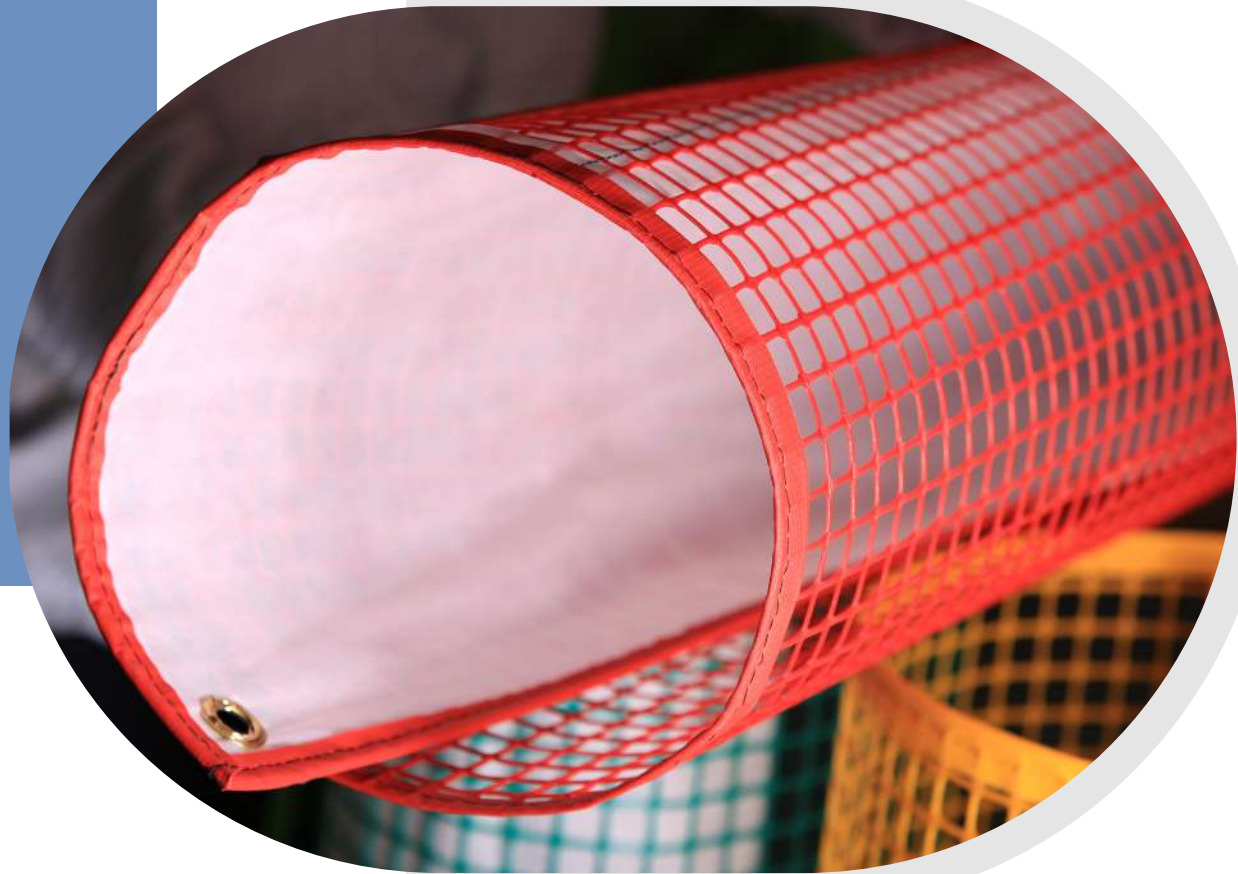

SERVICIO DE RIBETEADO

PERSONALIZABLE

Plástico
Tela
Poliexpanded
Ojal
Bolsillo

- Ribeteada 4 lados
- Varias medidas y colores