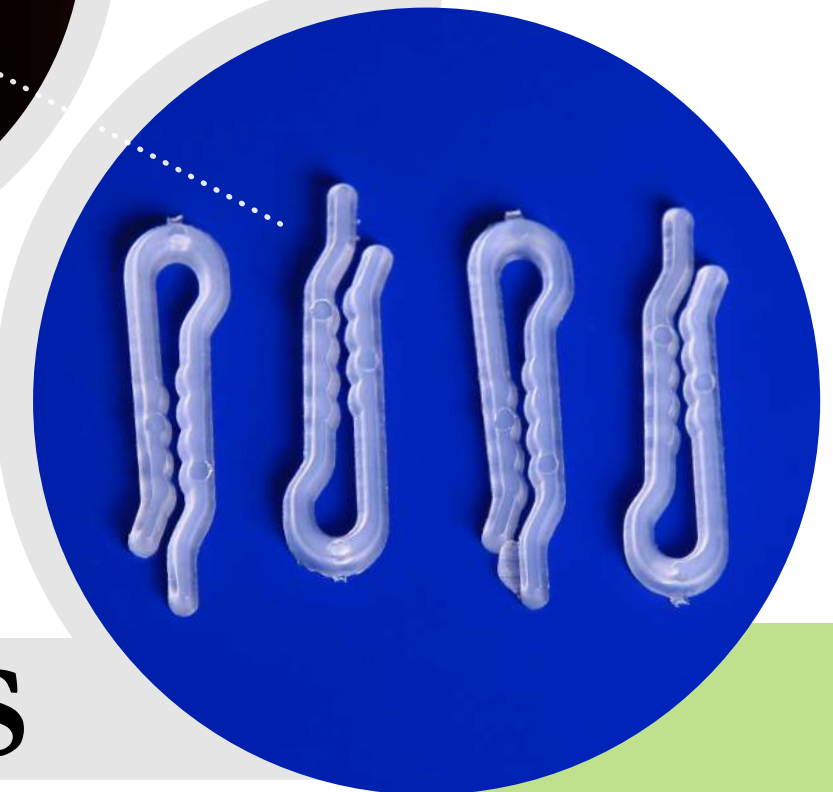

De poliolefina que permite sujetar las fundas de papel al capucho de la rosa, además puede ser utilizada en la sujeción de prendas de vestir